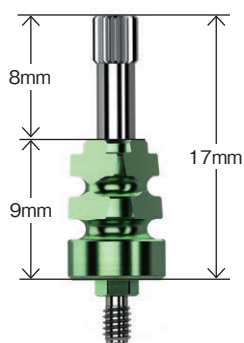

ティッシュレベル ダイレクトピックアップコーピング(ヘックスト) (ノンヘックスト)

品番	補綴プラットフォーム直径
● SYDCH(ヘックスト)	φ3.5mm
● SGDCH(ヘックスト)	φ4.5mm
● SBDCH(ヘックスト)	φ5.7mm
● SYDCN(ノンヘックスト)	φ3.5mm
● SGDCN(ノンヘックスト)	φ4.5mm
● SBDCN(ノンヘックスト)	φ5.7mm

・ダイレクトコーピングスクリュー (製品番号 / PXDCSS) 同梱