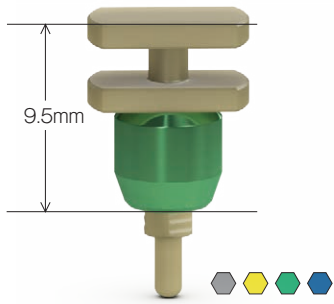

インターナル スナップコーピング

クローズドトレイ

補綴プラットフォーム直径	ナロー	レギュラー	ワイド
● Ø3.0mm	—	TP3RSC	TP3WSC
● Ø3.5mm	PYNSC	PYRSC	PYWSC
● Ø4.5mm	PGNSC	PGRSC	PGWSC
● Ø5.7mm	PBNSC	PBRSC	—